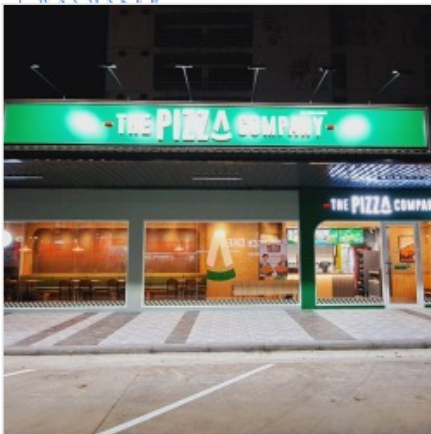

## รับสร้างร้านอาหาร ร้านค้าในปั้มน้ำมัน

ตราสินค้า: บริษัท เจ เวย์เมคเกอร์ จำกัด

คำค้นหา: รับก่อสร้างอาคาร ร้านค้า **หมวดหมู่:** ผู้ออกแบบตกแต่งภายใน